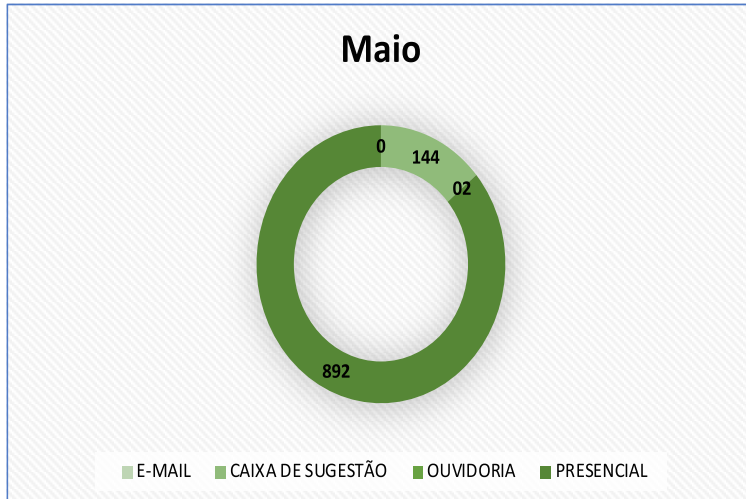

Indicadores Ouvidoria – MAIO 2023

- E-mail: 0
- Caixa de sugestão: 144
- Ouvidoria: 02
- Presencial: 892

Percentual das demandas recebidas através dos canais:

- Caixa de sugestão:

- Presencial

LH