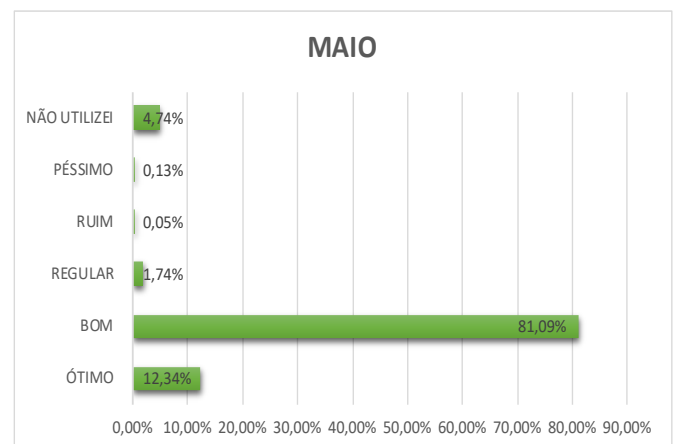

Indicadores Ouvidoria – MAIO 2023

- E-mail: 0
- Caixa de sugestão: 144
- Ouvidoria: 02
- Presencial: 892

Percentual das demandas recebidas através dos canais:

- Caixa de sugestão:

- Presencial

LH