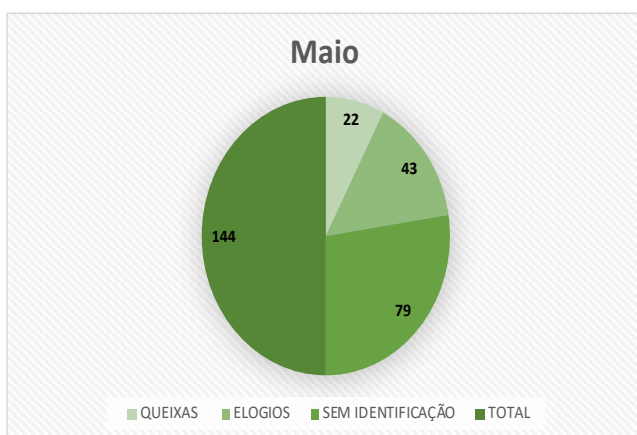

Indicadores Ouvidoria – MAIO 2023

- E-mail: 0
- Caixa de sugestão: 144
- Ouvidoria: 02
- Presencial: 892

Percentual das demandas recebidas através dos canais:

- Caixa de sugestão:

- Presencial

LH